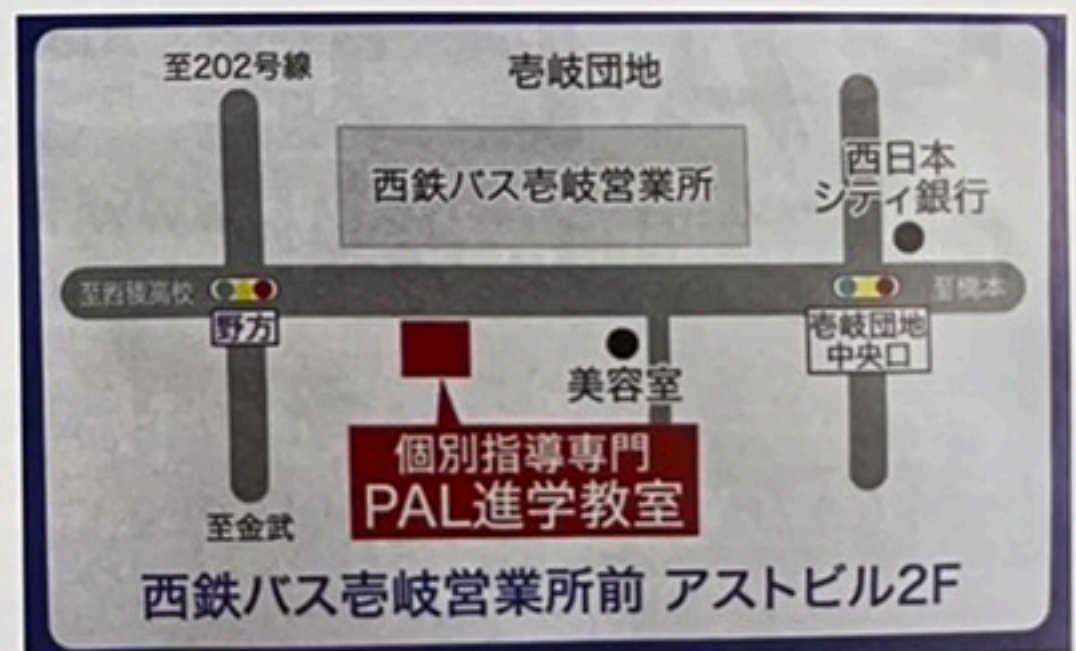

個別指導 PAL進学教室

〒819-0043 福岡市西区野方1-17-26 アストビル2階 西鉄野方営業所前

092-811-1011

受付時間: 15時～22時

<http://www.kobetu-pal.com>

検索

きっとキミのチカラになる

個別指導のPAL進学教室